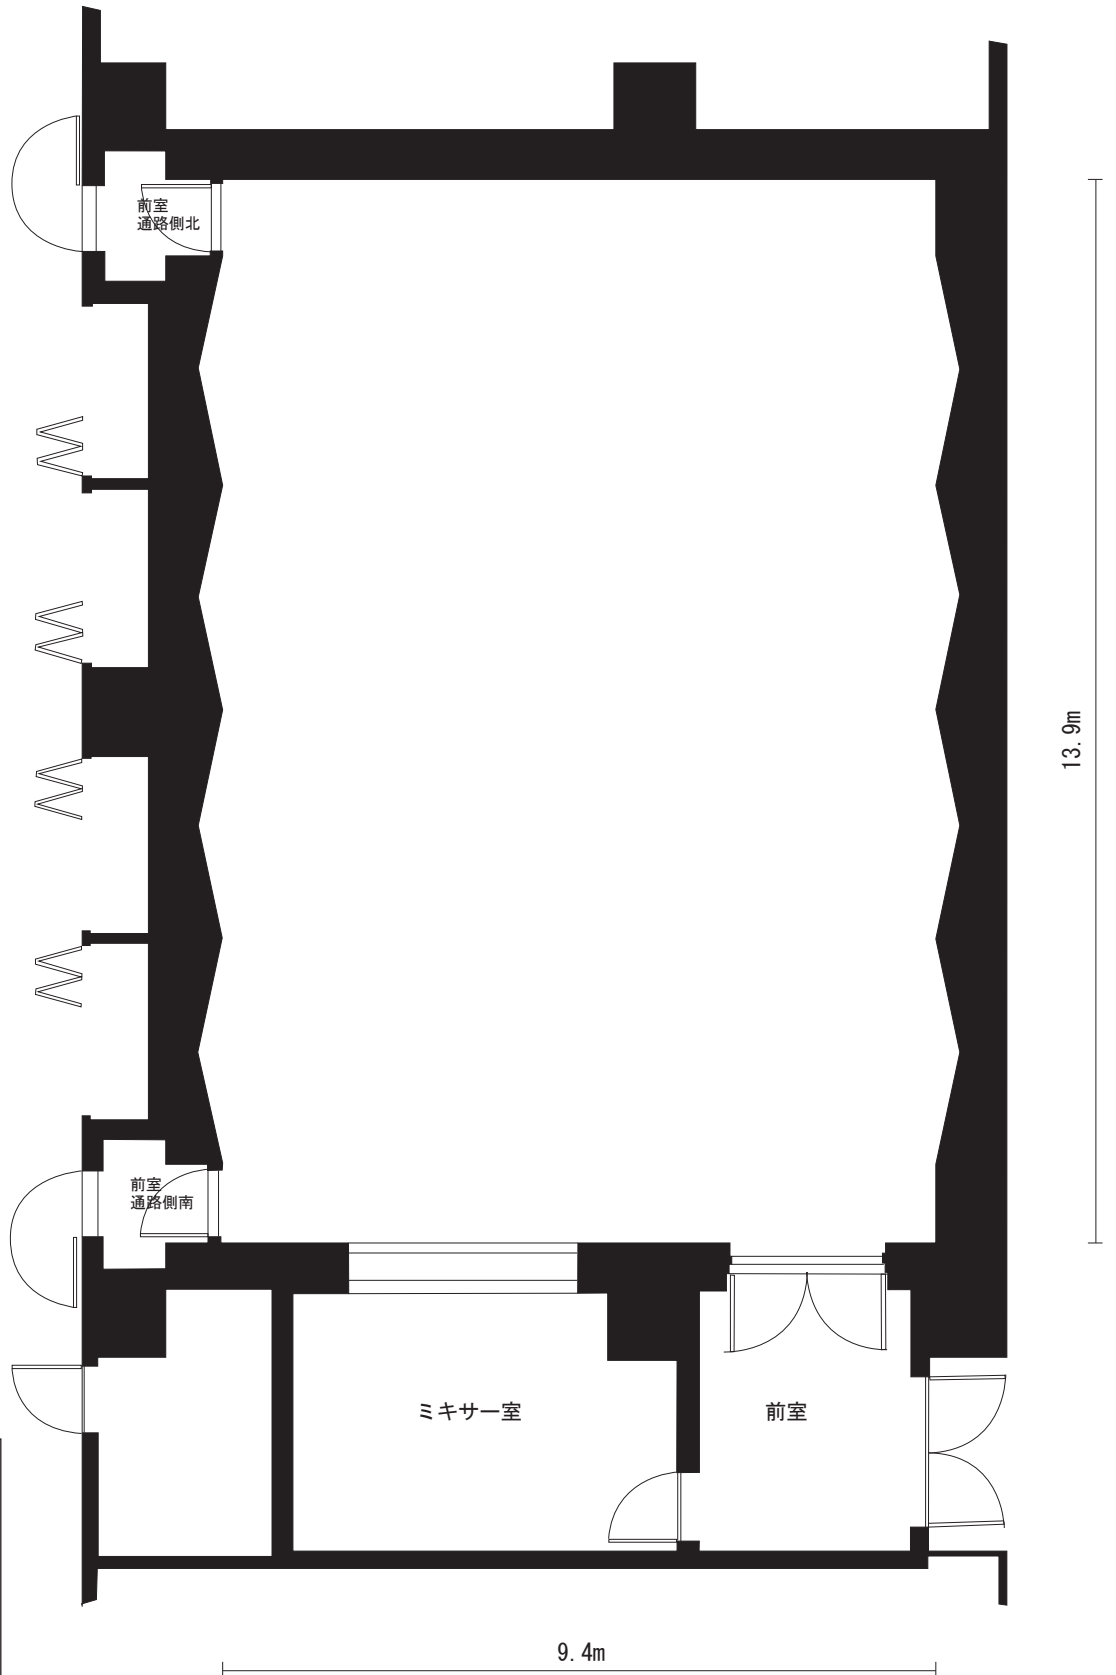

スタジオ 1

備品類

C-227 (155×227)

長机 (180×60)

イス