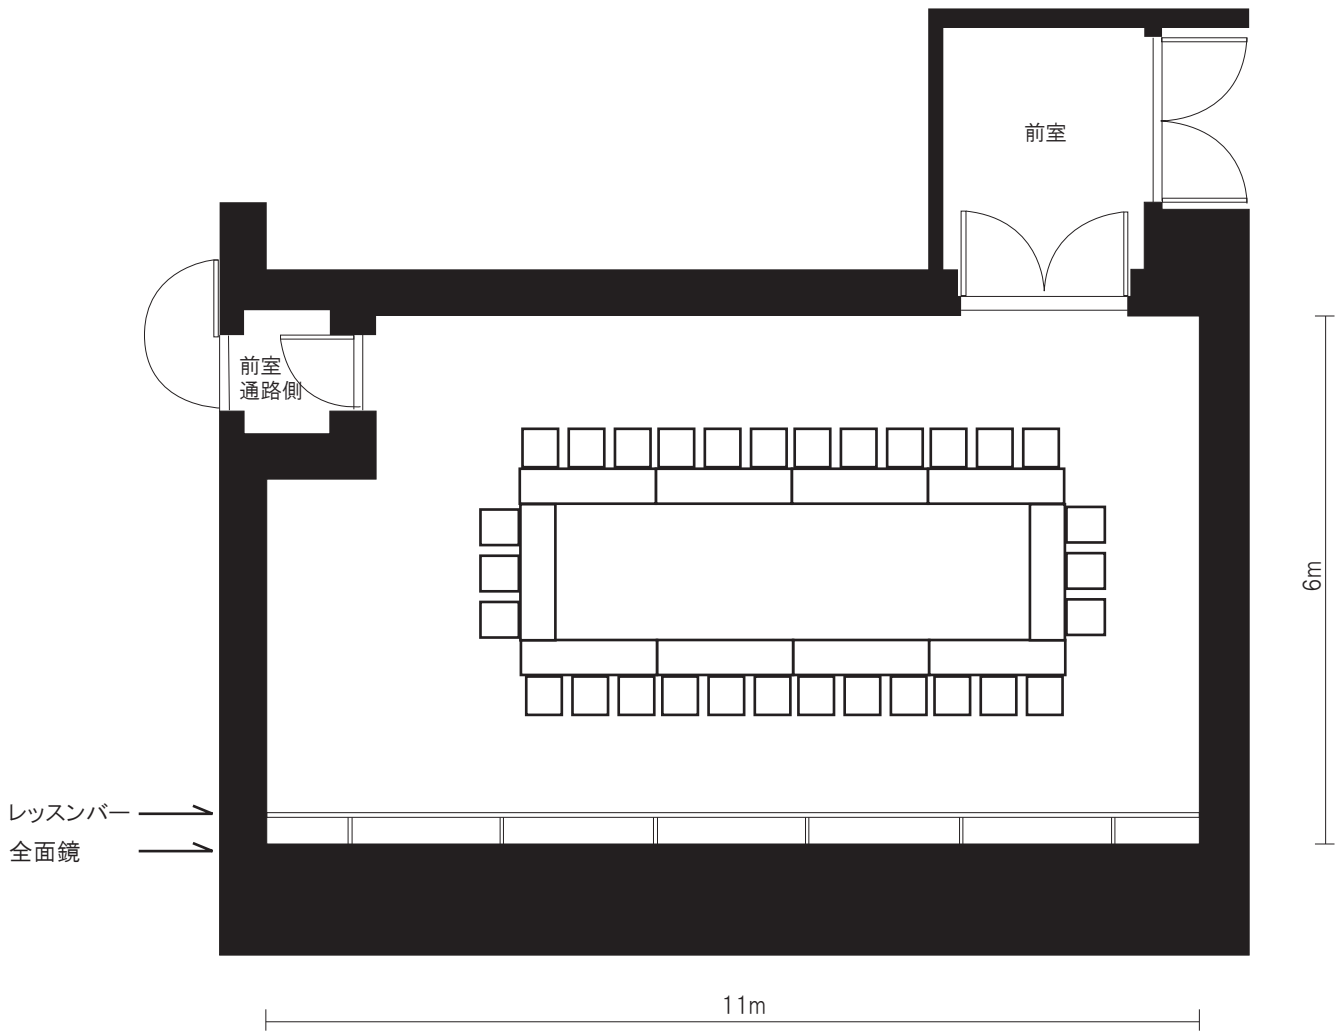

# スタジオ2

土足禁止(養生マットあり)

机 (180 × 45) = 10本  
椅子 = 30